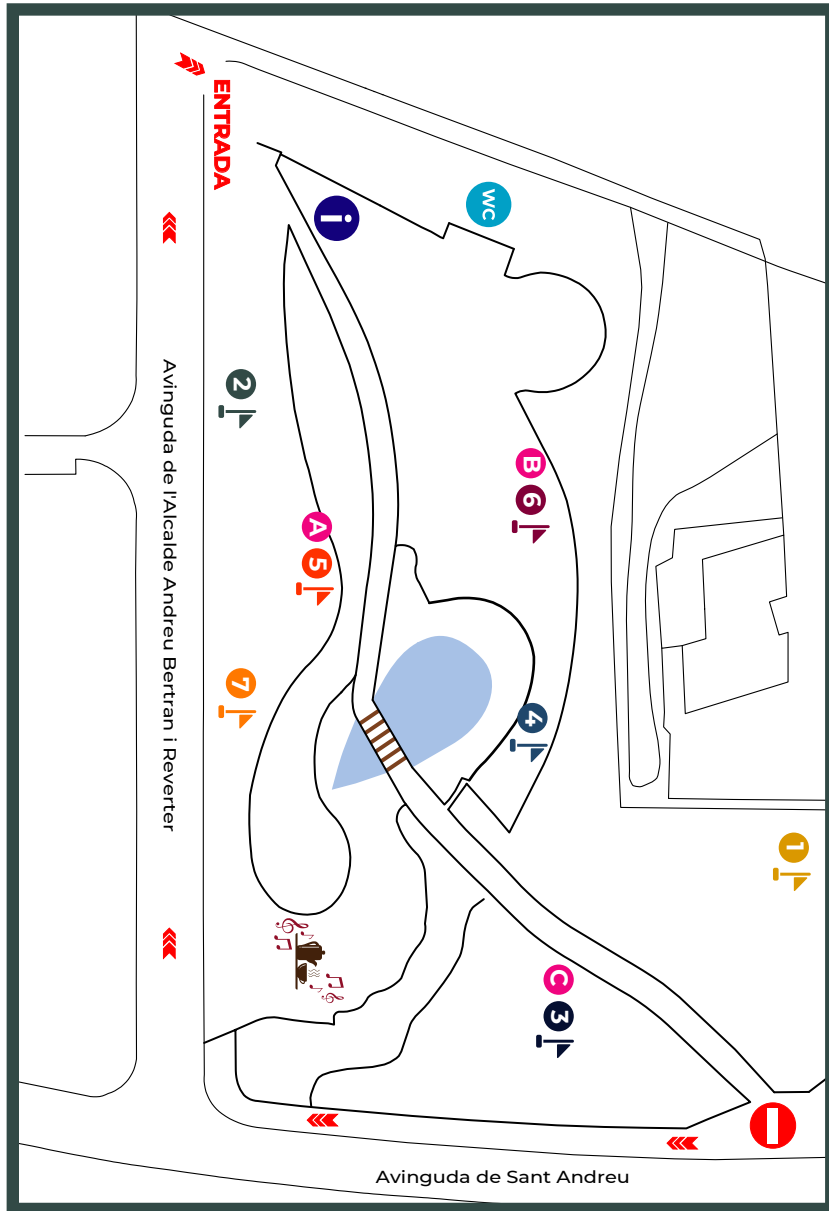

Jardins de Joaquim Passi

-  **Entrada tancada**
-  **Punt informatiu**
-  **Serveis**
-  **Zona cafè i aperitiu musical**
-  **1 Sant Pere - El Balís**
-  **2 Can Sans**
-  **3 Bell-Aire Ametllareda**
-  **4 Canafort El Puntó**
-  **5 Centre**
-  **6 Avall Matas Can Amat**
-  **7 Montalt Catà Grup Betlem**